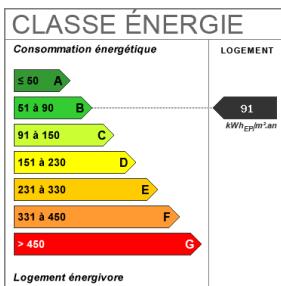

Mécanisme Chauffage	Sol et plafond
Mode Chauffage	Climatisation réversible
Eau chaude	Chauffe eau
Etat intérieur	Très bon
Type de Stationnement	Extérieur, Garage Simple
Nombre places parking	2
Piscine	Oui
Date ERP	2023-09-13 12:18:33
Diagnostic Energétique	Oui
Conso Energ	91 kWh/m² par an

Bilan énergétique

Estimation du coût annuel en énergie pour un usage standard de 1817€ au 01/01/2021

Photos du bien