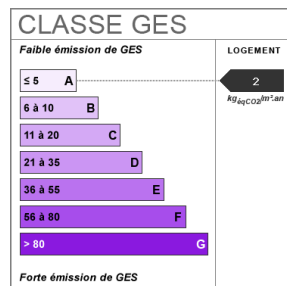

Mécanisme Chauffage	Sol et plafond
Mode Chauffage	Climatisation réversible
Eau chaude	Chauffe eau
Etat intérieur	Très bon
Type de Stationnement	Extérieur, Garage Simple
Nombre places parking	2
Piscine	Oui
Date ERP	2023-09-13 12:18:33
Diagnostic Energétique	Oui
Conso Energ	91 kWh/m² par an

Bilan énergétique

Estimation du coût annuel en énergie pour un usage standard de 1817€ au 01/01/2021

Photos du bien