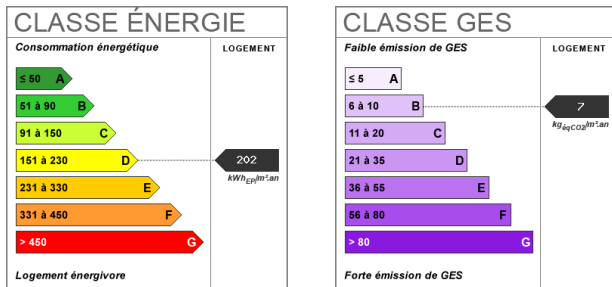

Provision sur charges	50 €
Dépôt de garantie	500 €
Régularisation des charges	Provisionnelles mensuelles avec régularisation annuelle
Date ERP	2020-08-31 02:11:07
Diagnostic Energétique	Oui
Conso Energ	202 kWh/m² par an

Bilan énergétique