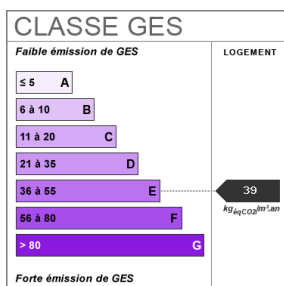

Nombre étages 7

Provision sur charges 40 €

Dépôt de garantie 500 €

Date ERP 2023-08-31 17:13:29

Diagnostic Energétique Oui

Conso Energ 170 kWh/m2 par an

Bilan énergétique

Estimation du coût annuel en énergie pour un usage standard de 595.23€ au 15/08/2015