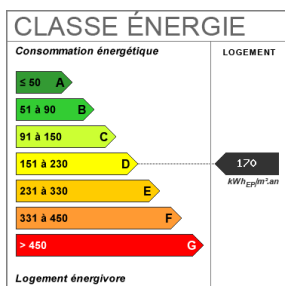

Nombre étages 7

Provision sur charges 40 €

Dépôt de garantie 500 €

Date ERP 2023-08-31 17:13:29

Diagnostic Energétique Oui

Conso Energ 170 kWh/m2 par an

Bilan énergétique

Estimation du coût annuel en énergie pour un usage standard de 595.23€ au 15/08/2015