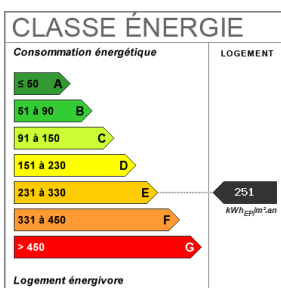

### Fiche technique du bien

Etage

1

Nombre étages

8

Dernier étage	Non
Provision sur charges	70 €
Dépôt de garantie	500 €
Bien en copropriété	Oui
Année construction	1985
Salle(s) de bains	1
WC	1
Cuisine	Aménagée/équipée
Meublé	Oui
Piscine	Non
Sous-sol	Non
Gardien	Oui
Diagnostic Energétique	Oui
Conso Energ	251 kWh/m2 par an

## Bilan énergétique

Photos du bien