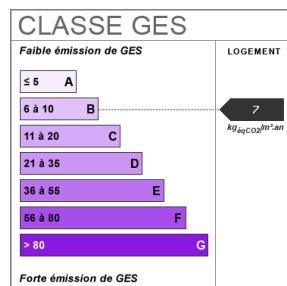

Nombre étages	7
Provision sur charges	50 €
Dépôt de garantie	500 €
Régularisation des charges	Provisionnelles mensuelles avec régularisation annuelle
Date ERP	2020-08-31 06:17:00
Diagnostic Energétique	Oui
Valeur consommation énergie finale	202 kWh/m² par an
Conso Energ	202 kWh/m² par an
Surface terrain	5.98 m²

Bilan énergétique

Photos du bien