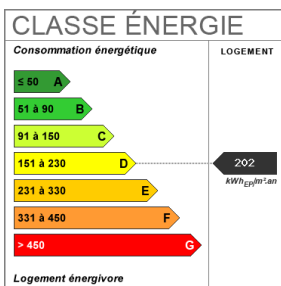

Nombre étages	7
Provision sur charges	50 €
Dépôt de garantie	500 €
Régularisation des charges	Provisionnelles mensuelles avec régularisation annuelle
Date ERP	2020-08-31 06:17:00
Diagnostic Energétique	Oui
Valeur consommation énergie finale	202 kWh/m² par an
Conso Energ	202 kWh/m² par an
Surface terrain	5.98 m²

Bilan énergétique

Photos du bien